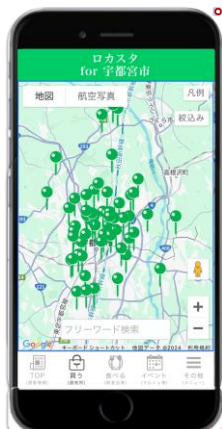

# 「ロカスタ」を使って 宇都宮の美味しい情報を 手軽にゲットしよう！

とは？

宇都宮産農産物を販売している直売所や  
地産地消のお店を調べられるアプリです。  
📲 アプリをダウンロード 📲 「宇都宮市」を選択

## 「ロカスタ」でできること

地元生産者が毎日納品する新鮮な青果物が並びます。春にはいちごやトマトがあり、とても人気です。毎月5日、第3日曜日は、宇都宮のブランド米「みやおとめ」を特価販売しております。（電話番号：028-656-1212、駐車場：83台）

●直売所基本情報	
生産者名	JAグリーンインターパーク直売所
直売所の場所	宇都宮市砂田町526 ルート案内
時間	8:30~17:00 (3/1~10/31)、9:00~16:00 (11/1~2/28) (定休日: 3月1日~10月31日、無休、11月1日~2月28日、第2火曜日、その他定休: 年末年始、2月・8月朔即休業有り)

### Point 2

直売所や飲食店をすぐに訪問できる！

現在地から気になるお店へルート案内が可能です。お店に訪問して地産地消に貢献してみましょう！

### Point 3

イベント情報がすぐ分かる！

マルシェなどの開催情報をすぐ確認できます。さまざまな体験イベントの情報を確認して参加してみましょう！